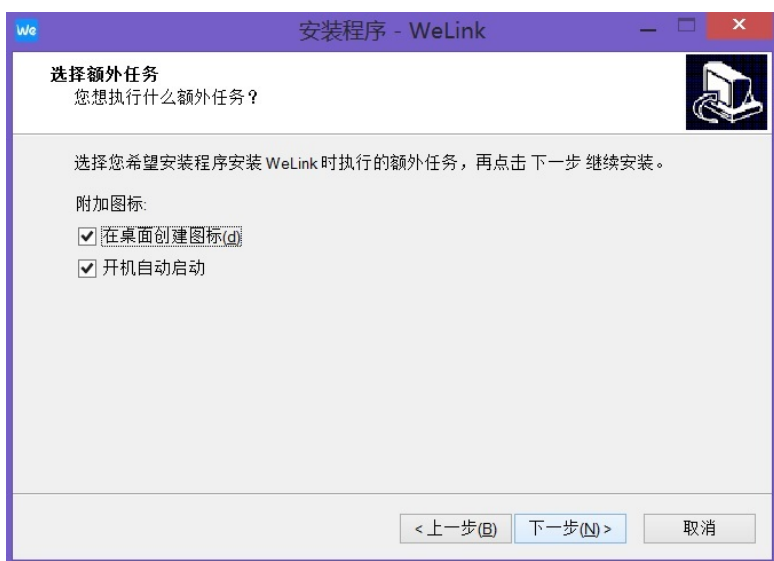

网址：https://www.huaweicloud.com/product/welink-download.html

电脑端软件下载方法二：

使用第三方软件搜索并下载华为 WeLink。

电脑端软件安装

安装过程中出现如上画面，请选择语言并点击“确定”。

安装过程中出现如上画面，请选择安装路径后并点击“下一步”。

安装过程中出现如上画面，请选择“附加图标”中的选项后并点击“下一步”。

安装过程如上图所示。

安装结束后阅读弹窗中的“隐私须知”后点击“确定”。

在弹出的窗口中点击“加入会议”。

在弹出窗口中输入老师提供的 ID (以 ID 号 921783991 为例), 并输入考生名字 (以考生张三-2 为例), 然后点击“加入会议”。

在上图中输入老师提供的密码，点击“确定”。

在上图中点击“允许访问”后即可进入该会议。

手机端软件安装(以 IOS 系统为例)

点击 App Store

搜索 WeLink