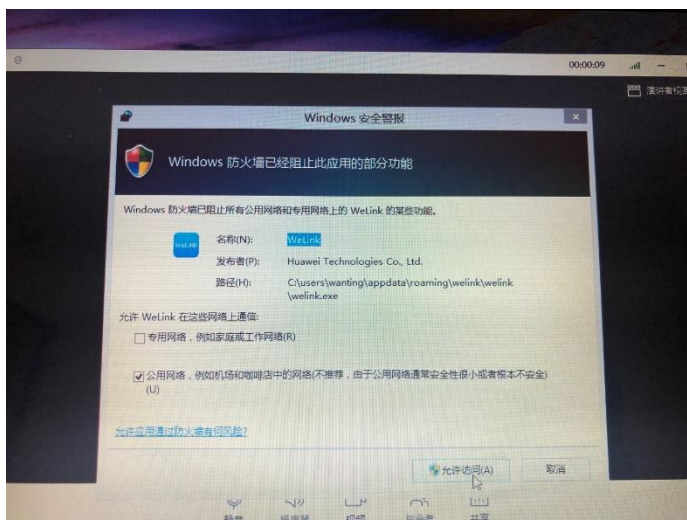

网址：https://www.huaweicloud.com/product/welink-download.html

电脑端软件下载方法二：

使用第三方软件搜索并下载华为 WeLink。

电脑端软件安装

安装过程中出现如上画面，请选择语言并点击“确定”。

安装过程中出现如上画面，请选择安装路径后并点击“下一步”。

安装过程中出现如上画面，请选择“附加图标”中的选项后并点击“下一步”。

安装过程如上图所示。

安装结束后阅读弹窗中的“隐私须知”后点击“确定”。

在弹出的窗口中点击“加入会议”。

在弹出窗口中输入老师提供的 ID (以 ID 号 921783991 为例), 并输入考生名字 (以考生张三-2 为例), 然后点击“加入会议”。

在上图中输入老师提供的密码，点击“确定”。

在上图中点击“允许访问”后即可进入该会议。

手机端软件安装(以 IOS 系统为例)

点击 App Store

搜索 WeLink

点击“获取”按钮。

安装成功后，点击如上图所示图标。

选择网络后点击“开始”。(推荐使用“无线局域网与蜂窝网络“)

点击屏幕下方“加入会议”(无需输入手机号及验证码)。

在屏幕中输入会议 ID 和您的姓名。(以 921 783 991 和考生张三为例)。保持麦克风和摄像头开启状态。点击“加入会议”。

输入老师提供的密码后点击“确定”。

进入会议后如上图所示。提醒：请保持设备一（手机）和设备二（电脑）其中一台开启扬声器。