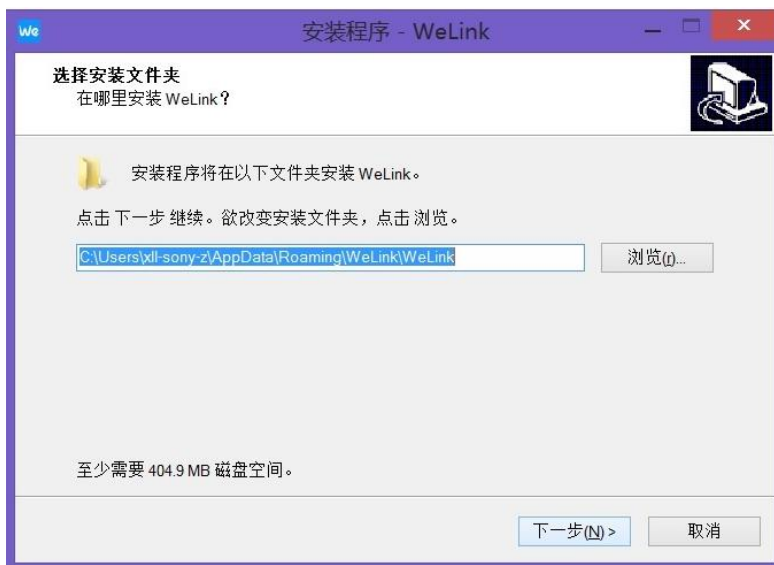

网址：https://www.huaweicloud.com/product/welink-download.html

电脑端软件下载方法二：

使用第三方软件搜索并下载华为 WeLink。

电脑端软件安装

安装过程中出现如上画面，请选择语言并点击“确定”。

安装过程中出现如上画面，请选择安装路径后并点击“下一步”。

安装过程中出现如上画面，请选择“附加图标”中的选项后并点击“下一步”。

安装过程如上图所示。

安装结束后阅读弹窗中的“隐私须知”后点击“确定”。

在弹出的窗口中点击“加入会议”。

在弹出窗口中输入老师提供的 ID (以 ID 号 921783991 为例), 并输入考生名字 (以考生张三-2 为例), 然后点击“加入会议”。

在上图中输入老师提供的密码，点击“确定”。

在上图中点击“允许访问”后即可进入该会议。

手机端软件安装(以 IOS 系统为例)

点击 App Store

搜索 WeLink