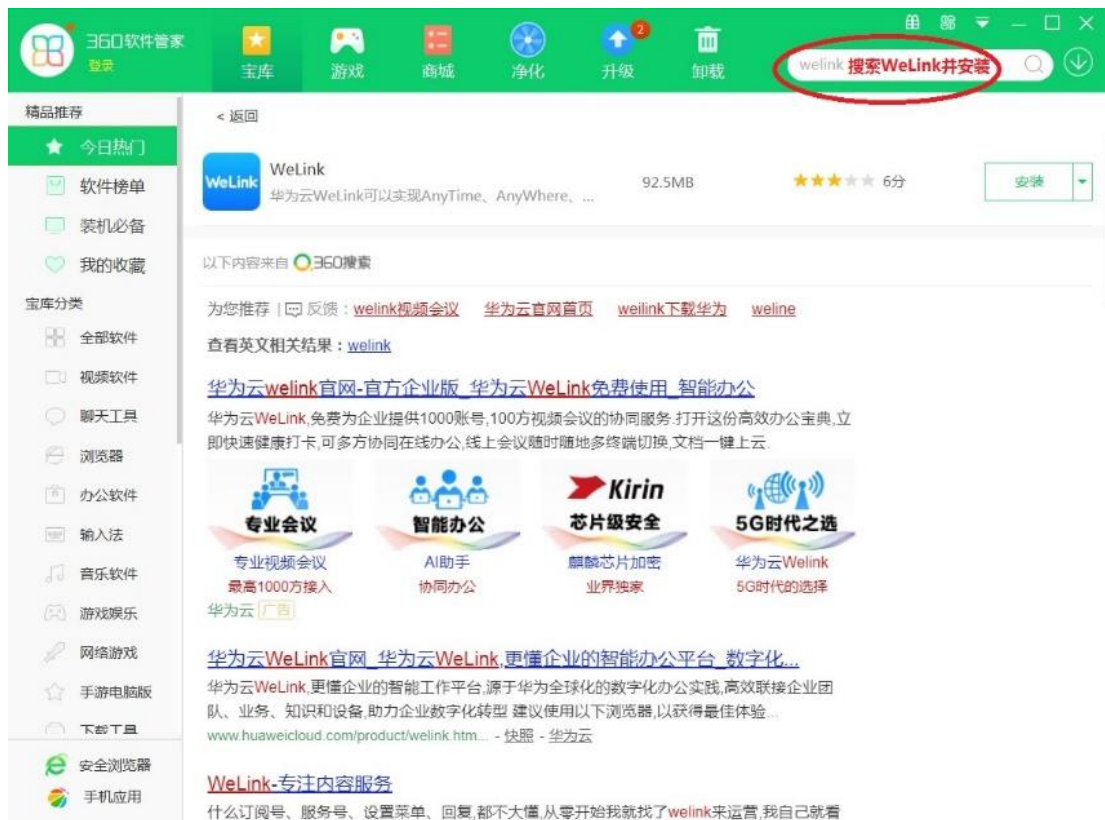

[【1折抢购】注册领上云礼包,点击领取](#)
[【华为云WeLink】官方注册/登录/下载入口](#)

计算	解决方案	存储与网络	AI企业智能	安全服务
弹性云服务器	域名注册	对象存储	ModelArts	SSL证书
裸金属服务器	云速建站	CDN	MapReduce服务	漏洞扫描
GPU云服务器	混合云灾备	云备份	OCR文字识别	DDoS高防
云手机	智慧园区	NAT网关	语音识别	Web防火墙

welink下载-官方企业版 华为云WeLink免费使用 智能办公

华为云WeLink,免费为企业提供1000账号,100方视频会议的协同服务.打开这份高..
专业视频会议 最高1000方接入
AI高效助手 协同办公
麒麟芯片加密 业界独家
华为云WeLink 5G时代的选择

[welink.huaweicloud.com](#) 2020-04 评价 广告

WeLink下载, WeLink官方下载, WeLink app下载, 数字化办公app免费...
WeLink下载,华为云WeLink下载安装,下载WeLink并安装,免费体验华为数字化办公实践... 立即下载 了解更多 抱歉,当前暂不支持MAC OS系统 HUAWEI CLOUD WeLink,同时支持 ...
[华为云官方](#) 百度快照

网址：https://www.huaweicloud.com/product/welink-download.html

电脑端软件下载方法二：

使用第三方软件搜索并下载华为 WeLink。

电脑端软件安装

安装过程中出现如上画面，请选择语言并点击“确定”。

安装过程中出现如上画面，请选择安装路径后并点击“下一步”。

安装过程中出现如上画面，请选择“附加图标”中的选项后并点击“下一步”。

安装过程如上图所示。