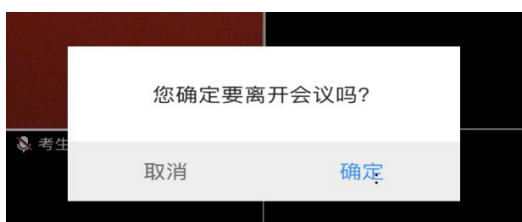

安装结束后阅读弹窗中的“隐私须知”后点击“确定”。

在弹出的窗口中点击“加入会议”。

在弹出窗口中输入老师提供的 ID (以 ID 号 921783991 为例), 并输入考生名字 (以考生张三-2 为例), 然后点击“加入会议”。

在上图中输入老师提供的密码，点击“确定”。

在上图中点击“允许访问”后即可进入该会议。

手机端软件安装(以 IOS 系统为例)

点击 App Store

搜索 WeLink

点击“获取”按钮。

安装成功后，点击如上图所示图标。

选择网络后点击“开始”。(推荐使用“无线局域网与蜂窝网络“)

点击屏幕下方“加入会议”(无需输入手机号及验证码)。

在屏幕中输入会议 ID 和您的姓名。(以 921 783 991 和考生张三为例)。保持麦克风和摄像头开启状态。点击“加入会议”。

输入老师提供的密码后点击“确定”。

进入会议后如上图所示。提醒：请保持设备一（手机）和设备二（电脑）其中一台开启扬声器。