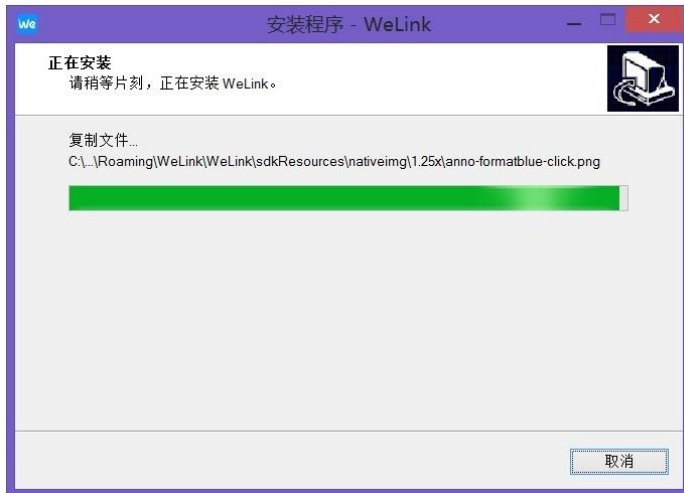

网址：https://www.huaweicloud.com/product/welink-download.html

电脑端软件下载方法二：

使用第三方软件搜索并下载华为 WeLink。

电脑端软件安装

安装过程中出现如上画面，请选择语言并点击“确定”。

安装过程中出现如上画面，请选择安装路径后并点击“下一步”。

安装过程中出现如上画面，请选择“附加图标”中的选项后并点击“下一步”。

安装过程如上图所示。