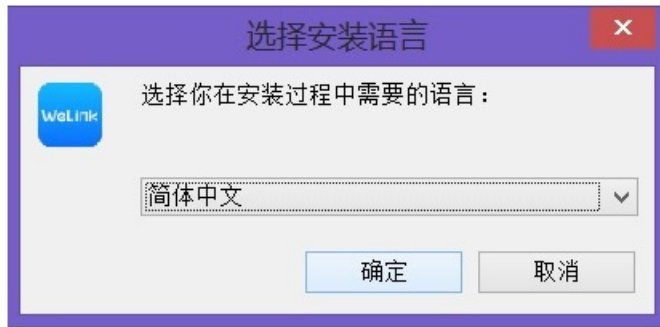

welink下载-官方企业版 华为云WeLink免费使用 智能办公

华为云WeLink,免费为企业提供1000账号,100方视频会议的协同服务.打开这份高..
专业视频会议 最高1000方接入
AI高效助手 协同办公
麒麟芯片加密 业界独家
华为云WeLink 5G时代的选择

[welink.huaweicloud.com](#) 2020-04 评价 广告

WeLink下载, WeLink官方下载, WeLink app下载, 数字化办公app免费...
WeLink下载,华为云WeLink下载安装,下载WeLink并安装,免费体验华为数字化办公实践... 立即下载 了解更多 抱歉,当前暂不支持MAC OS系统 HUAWEI CLOUD WeLink,同时支持 ...
[华为云官方](#) 百度快照

网址：https://www.huaweicloud.com/product/welink-download.html

电脑端软件下载方法二：

使用第三方软件搜索并下载华为 WeLink。

电脑端软件安装

安装过程中出现如上画面，请选择语言并点击“确定”。

安装过程中出现如上画面，请选择安装路径后并点击“下一步”。

安装过程中出现如上画面，请选择“附加图标”中的选项后并点击“下一步”。

安装过程如上图所示。